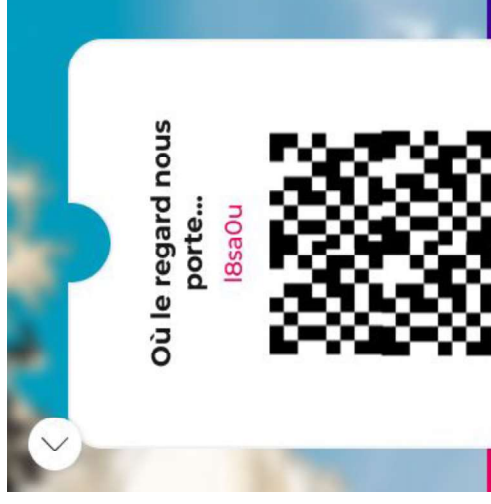

Tu dois présenter ta carte d'identité et ce code de 6 caractères pour profiter de ta réservation ! N'oublie pas que tu n'as pas le droit de le revendre ou le céder.

Ma réservation

Maria-Louissetta Gonzalez

À retirer avant le 16 juillet 2021

Librairie L'intranquille, Besançon

[Voir l'itinéraire](#)