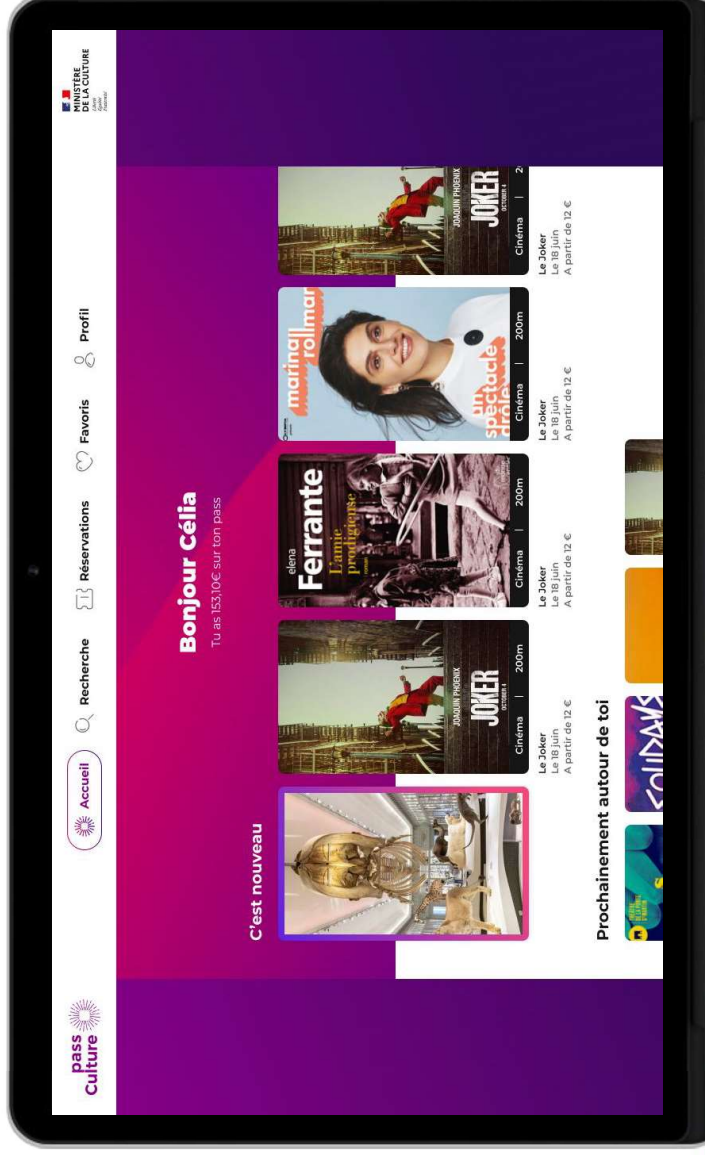

Quoi ?

- Toutes les catégories éligibles aux 18 ans, en dehors des offres numériques payantes (streaming vidéo ou musical..) et des jeux vidéo

Combien ?

- 17 ans : 30€
- 16 ans : 30€
- 15 ans : 20€

Quand ?

- 17 ans : 10 janvier 2022
- 16 ans : 20 janvier 2022
- 15 ans : 31 janvier 2022

Démonstration

Bonjour Célia

Tu as 153,10€ sur ton pass

C'est nouveau

Cinéma | 200m

Le Joker
À partir de 12 €

Livre | 20

L'amie prodigieuse
8,99€

Prochainement autour de toi

#

Accès à l'application

1. Création de compte

L'utilisateur télécharge l'application et se crée un **compte pass Culture**.

C'est ce compte qui le suivra toute sa vie "pass Culture", même s'il n'a ou plus pas de crédit ou qu'il n'est plus scolarisé.