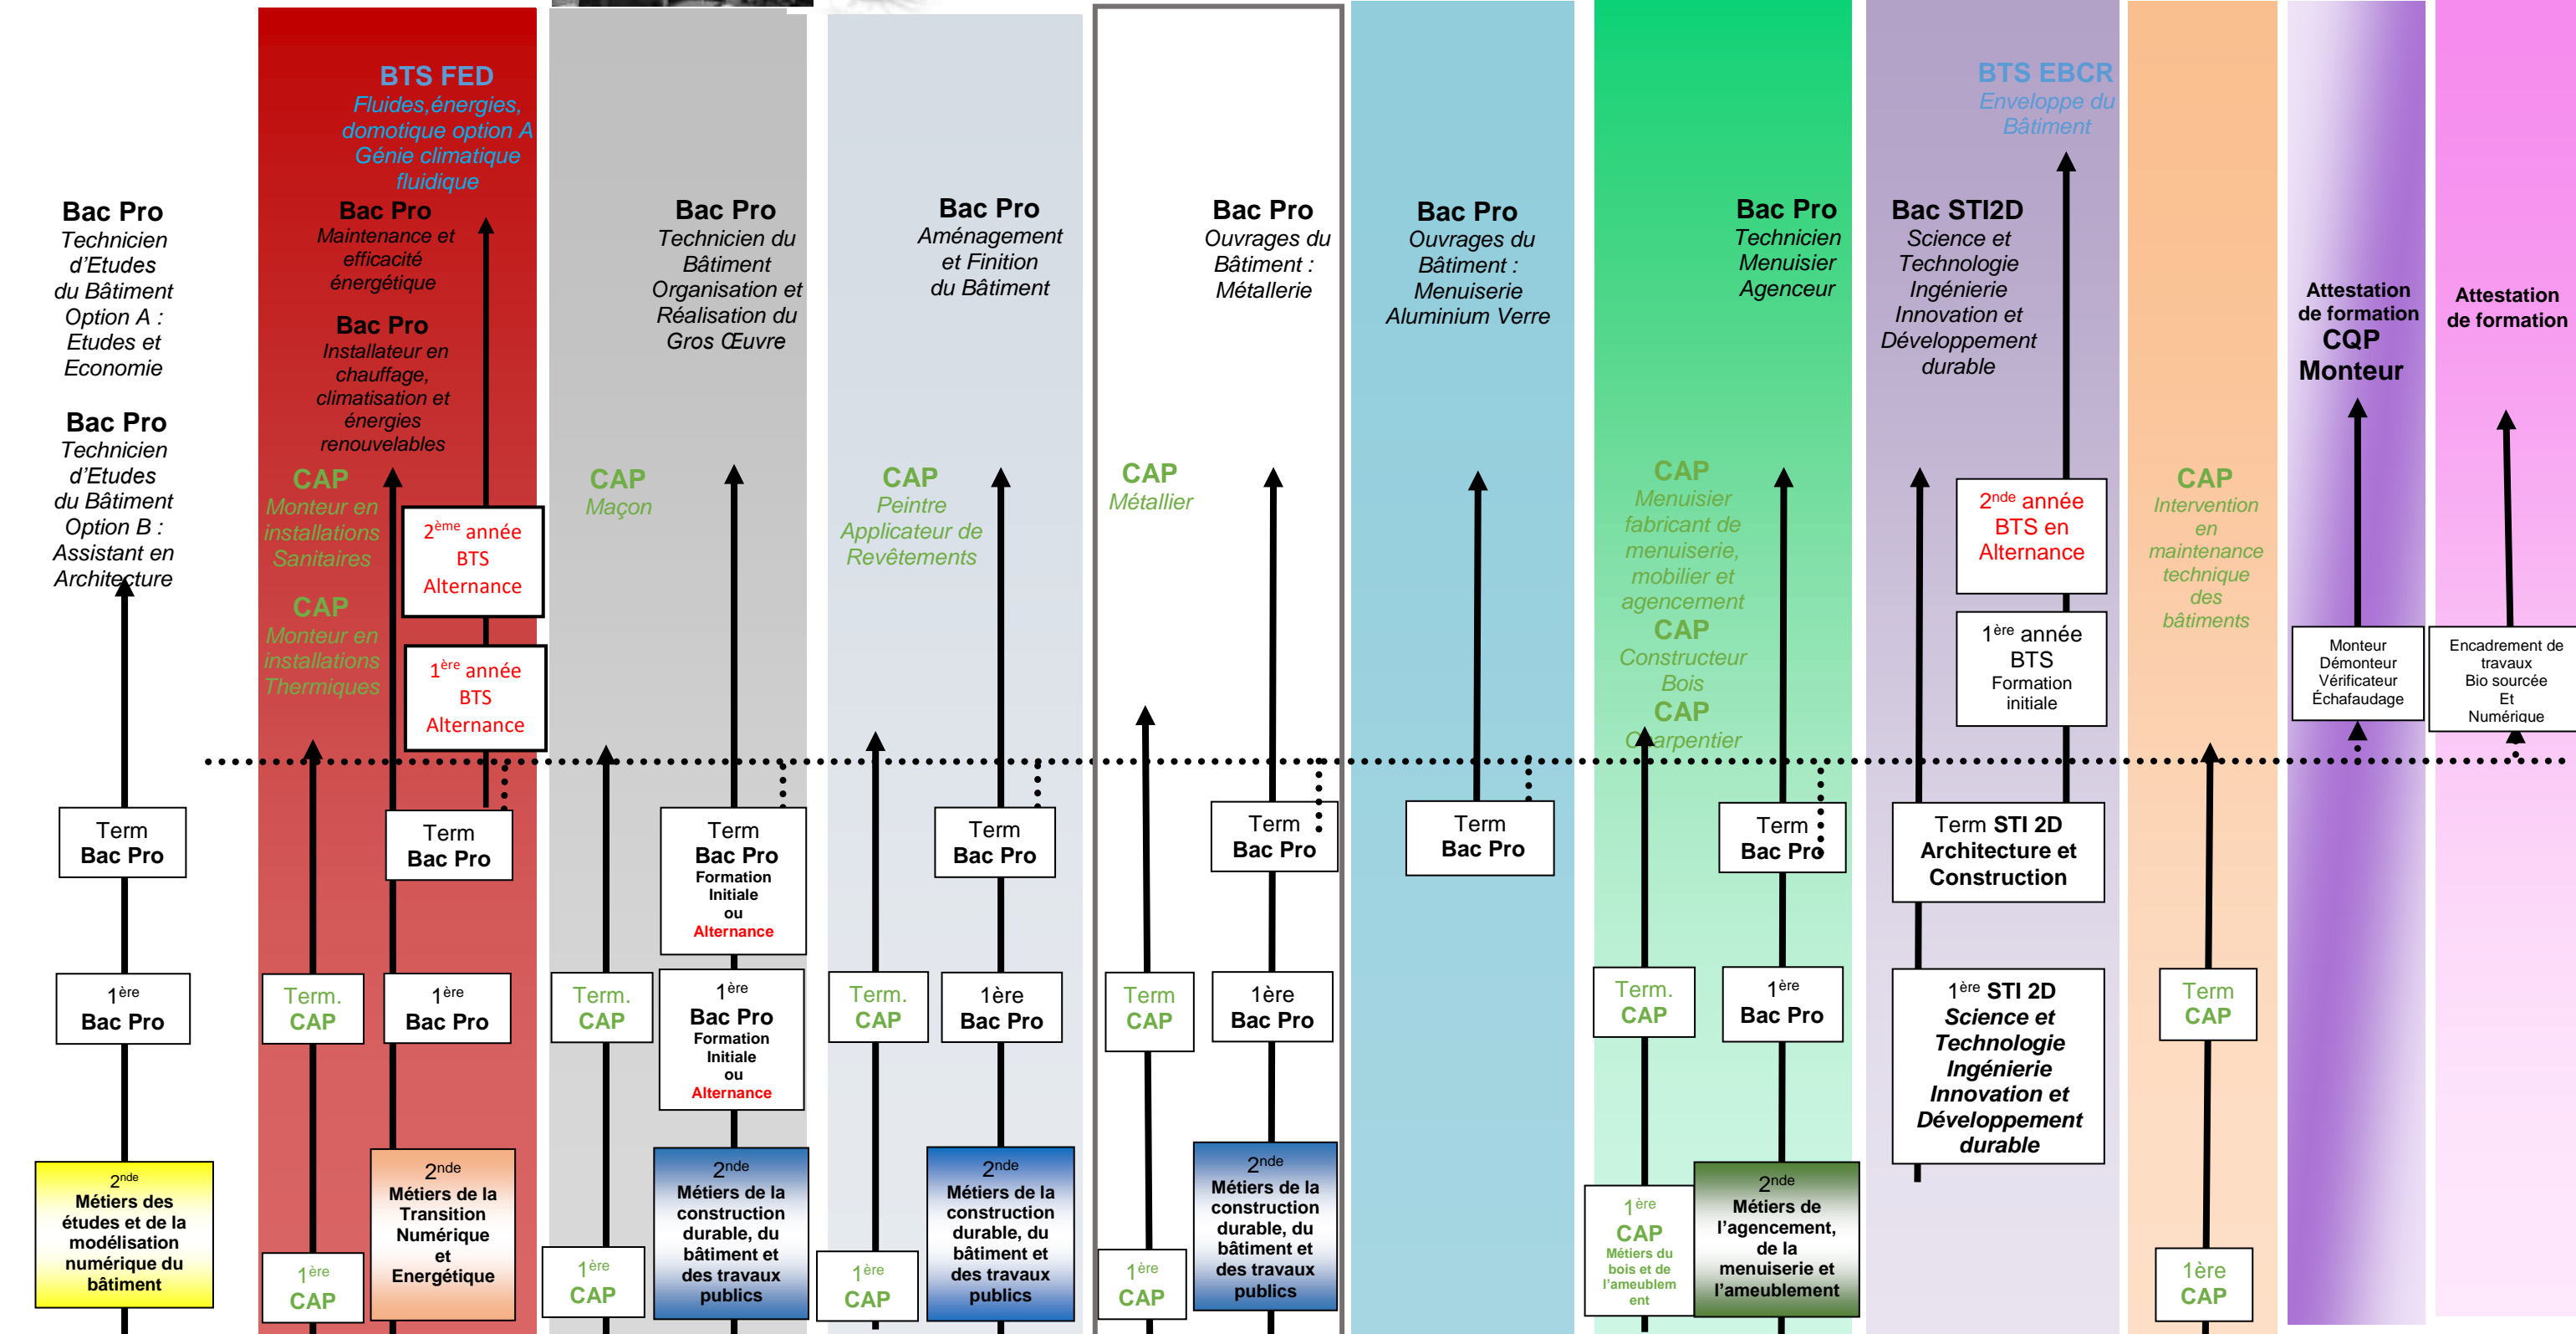

CONSTRUCTIONS
Partenariat Ecole
d'architecture de Marne
la Vallée

ENERGETIQUE
Cordée avec le lycée
La Mare Carrée

GROS ŒUVRE
Partenariat IUT de
Sénart Génie Civil

FINITION
Participation aux
Worldkills

METALLERIE

**MENUISERIE
ALUMINIUM
VERRE**

BOIS
Cordée avec le
Lycée des métiers
François Mansart 2023

**ARCHITECTURE &
CONSTRUCTION**
Cordée avec l'IUT de
Sénart

**MAINTENANCE
TECHNIQUE
DES
BATIMENTS**

**FCIL
ECHAFAUDEUR**

**FCIL
ETBN**

SFECE

3ème Prépa-métier + UPE2A